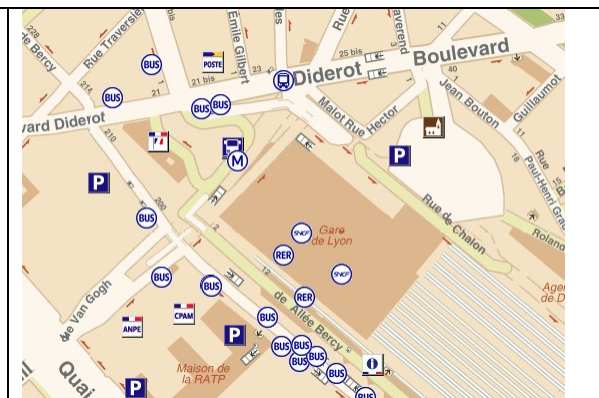

MEGEVE

Meg'accueil - Chalet Fondation Morand Allard
34 route de Rochebrune
74120 - MEGEVE
Tél : 04.50.91.54.71 - fax : 04.50.91.49.02

Appel d'urgence : M Carpentier : 06.72.28.44.09

Un repas froid est à prévoir pour le midi dans le TGV, à l'aller

DEPART : Samedi 26 février

Rendez-vous entre 11h00 et 11h20 à Paris Gare de Lyon dans le **Hall 3 - Point Groupes 4** sous les voies lettrées M et N, au niveau de la « Rue de Bercy » et derrière les escalators venant du RER et Métro, à côté du « Le café sur l'herbe » et un point presse « Relay ».

Le groupe doit se présenter au complet au passage des portillons 1heure avant le départ.
L'accès au quai est dorénavant interdit aux parents ou accompagnateurs.

RENDEZ -VOUS entre : 11h00 et 11h20

Départ du TGV 973 - 12h18

Arrivée à Bourg en Bresse : 14h09

Transit par car « Jacquet »

Arrivée à Megève vers : 16h30

RETOUR : Samedi 05 mars à 18h12 par le TGV 736

Arrivée en gare de Paris-gare de Lyon

Numéro de la voiture : en attente ou donné au moment du départ

Départ de la station : 11h00

Départ du TGV de St Gervais à 12h35

Récupération des enfants sur le quai à la hauteur de la voiture ou en bout de quai suivant les consignes SNCF en vigueur au moment du départ.

En cas de retard de votre part, nous nous regroupons 20 minutes après l'arrivée du train au point rencontre du départ.

Rappel

Les assurances ne couvrent pas les pertes, avaries ou vols de bagages, vêtements, objets de valeur, qui restent sous l'entière surveillance et responsabilité de chaque jeune, au cours du voyage et au centre.