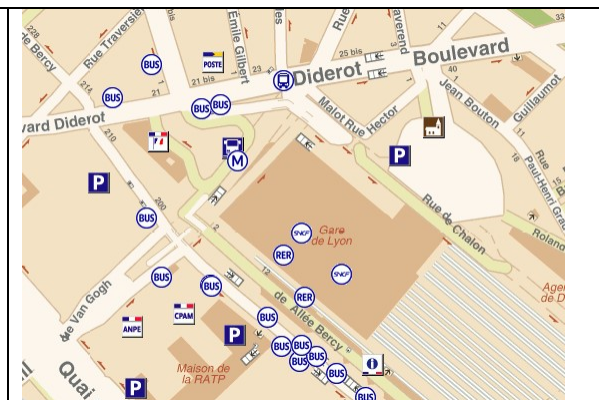

MEGEVE

Meg'accueil - Chalet Fondation Morand Allard
34 route de Rochebrune
74120 - MEGEVE
Tél : 04.50.91.54.71 - fax : 04.50.91.49.02

Appel d'urgence : M Carpentier : 06.72.28.44.09

Un repas froid est à prévoir pour le midi dans le TGV, à l'aller

DEPART : Samedi 19 février

Rendez-vous entre 11h00 et 11h20 à Paris Gare de Lyon dans le **Hall 3 - Point Groupes 4** sous les voies lettrées M et N, au niveau de la « Rue de Bercy » et derrière les escalators venant du RER et Métro, à côté du « Le café sur l'herbe » et un point presse « Relay ».

Le groupe doit se présenter au complet au passage des portillons 1heure avant le départ.
L'accès au quai est dorénavant interdit aux parents ou accompagnateurs.

RENDEZ -VOUS entre : 11h00 et 11h20

Départ du TGV 973 - 12h18

Arrivée à Bourg en Bresse : 14h09

Transit par car « Jacquet »

Arrivée à Megève vers : 16h30

RETOUR : Samedi 26 février à 18h12 par le TGV 736

Arrivée en gare de Paris-gare de Lyon

Numéro de la voiture : en attente ou donné au moment du départ

Départ de la station : 11h00

Départ du TGV de St Gervais à 12h35

Récupération des enfants sur le quai à la hauteur de la voiture ou en bout de quai suivant les consignes SNCF en vigueur au moment du départ.

En cas de retard de votre part, nous nous regroupons 20 minutes après l'arrivée du train au point rencontre du départ.

Rappel

Les assurances ne couvrent pas les pertes, avaries ou vols de bagages, vêtements, objets de valeur, qui restent sous l'entière surveillance et responsabilité de chaque jeune, au cours du voyage et au centre.